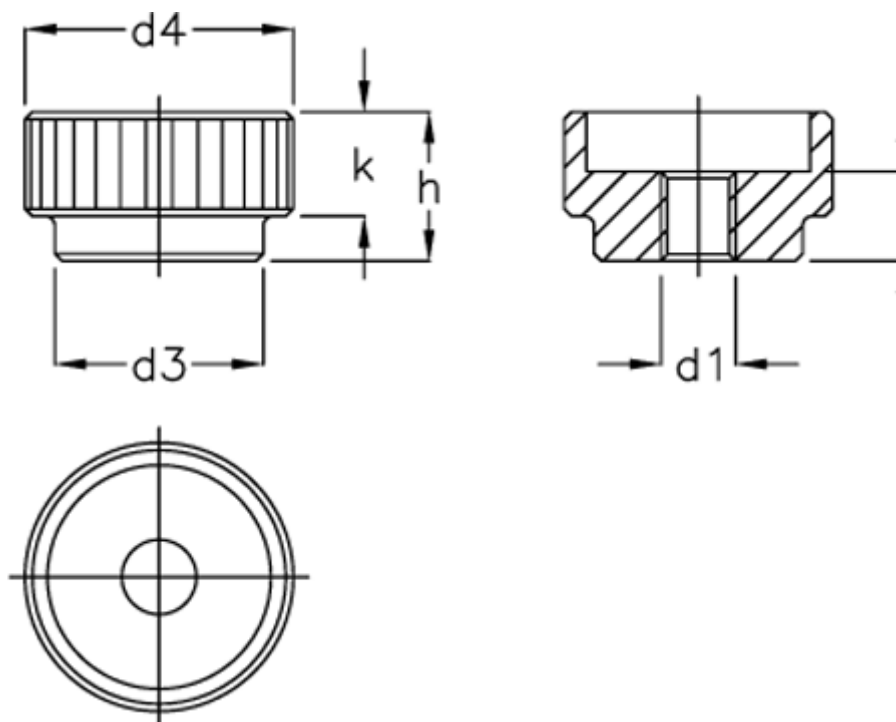

Article number: 207075081

Description: E+G Knurled nut DIN 6303-M5-A-NI

## Measures

$d1 = M 5$

$d3 = 14$

$d4 = 20$

$h = 12$

$k = 8$

$l = 7$